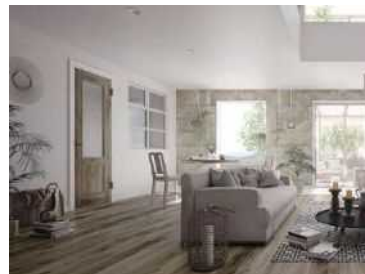

ラシッサ 私らしさを、かたちに