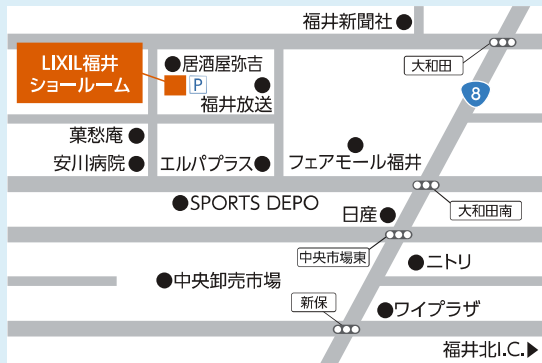

日時
2023年
7/29[土]
10:00~17:00

LIXIL 納涼感謝祭

会場 **LIXIL 福井水まわりショールーム**

福井県福井市大和田2丁目505番地

ご予約・お問い合わせ **0570-783-720** (ナビダイヤル)

[営業時間] 午前10時～午後5時

[アクセス] お車でのご来館

北陸自動車道「福井北」インターから国道416号、
国道8号経由丸岡方面へ、約10分